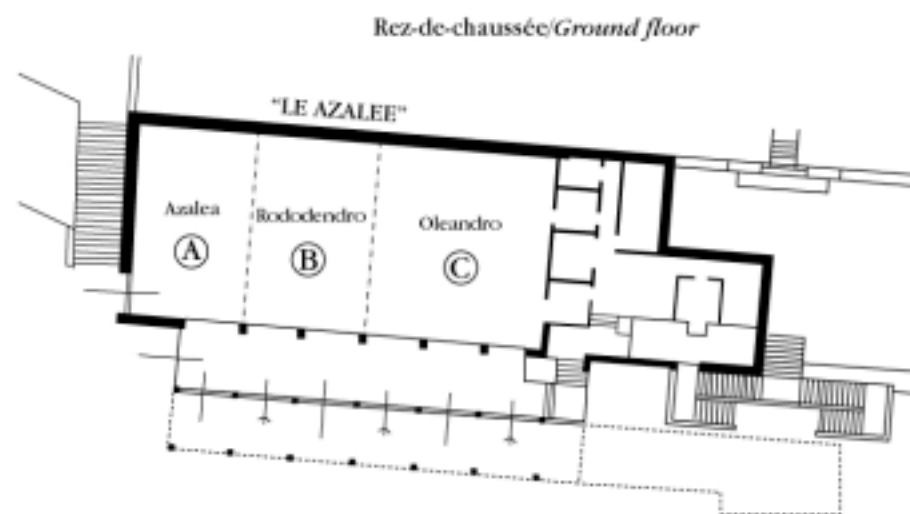

Grand Hotel Tremezzo Lake Como

Annexe 1

Grand Hotel Tremezzo Lake Como

Capacity of reception rooms

SALONS <i>MEETING ROOMS</i>	M ² <i>SQ FEET</i>	HAUTEUR PLAFOND (M) <i>HEIGHT CEILING (FEET)</i>	ÉTAGE <i>FLOOR</i>	TABLE EN "U" <i>"U" SHAPE</i> 	STYLE CLASSE <i>CLASSROOM STYLE</i> 	STYLE THÉÂTRE <i>THEATER STYLE</i> 
A + B + C SALONE DELLE AZALEE	275 3000	4,40 15	0	80	120	250
A AZALEA	77 850	4,40 15	0	20	30	40
B RODODENDRO	77 850	4,40 15	0	30	36	48
C OLEANDRO	120 1330	4,40 15	0	40	70	100
A + B	150 1700	4,40 15	0	40	60	120
B + C	200 2200	4,40 15	0	60	70	150
G CAVINETTO	25 272	4,40 15	Annexe 1	18	-	-
H MOSAICO	22 247	4,40 15	Annexe 1	12	-	-
I AZZURRO	45 495	4,40 15	Annexe 1	16	20	35